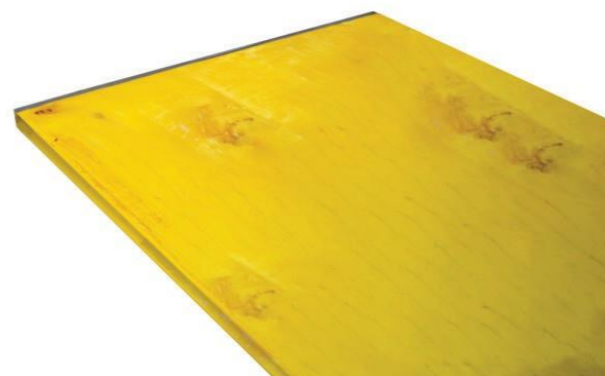

3) Suprafetele sunt acoperite cu film fenolic de 220g/m²

4) Pentru izolarea canturilor se foloseste vopsea de protectie

5) Rezistenta la uzura este de 15 de cicluri de cofrare

3

Popi Metalici

DESCHIDERE

3m -70,00 Lei